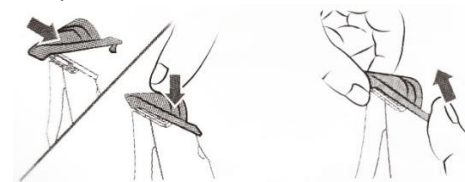

ЗАРЕЖДАНЕ

- Поставете USB кабела в порта за зареждане в долната част на устройството, а от другата страна свържете кабела със зарядно.
- По време на зареждането ще се включи червена светлина в долния край на устройството.
- Преди първоначална употреба, заредете батерията.
- Стандартното време за зареждане е 2.5 ч. Не зареждайте батерията повече време, за да избегнете щети.
- Напълно заредено устройство може да бъде използвано в продължение на 300 мин.
- Устройството може да се използва докато е свързано със зарядното.

НАЧИН НА ИЗПОЛЗВАНЕ

- За да включите или изключите тримера, натиснете бутона вкл/изкл (9).
- Включва се зелена светлина в долната част на устройството при употреба.
- За да използвате включените приставки, поставете ги върху ножчето и леко ги натиснете надолу докато не се захванат.
- За да извадите приставките, натиснете ги напред.